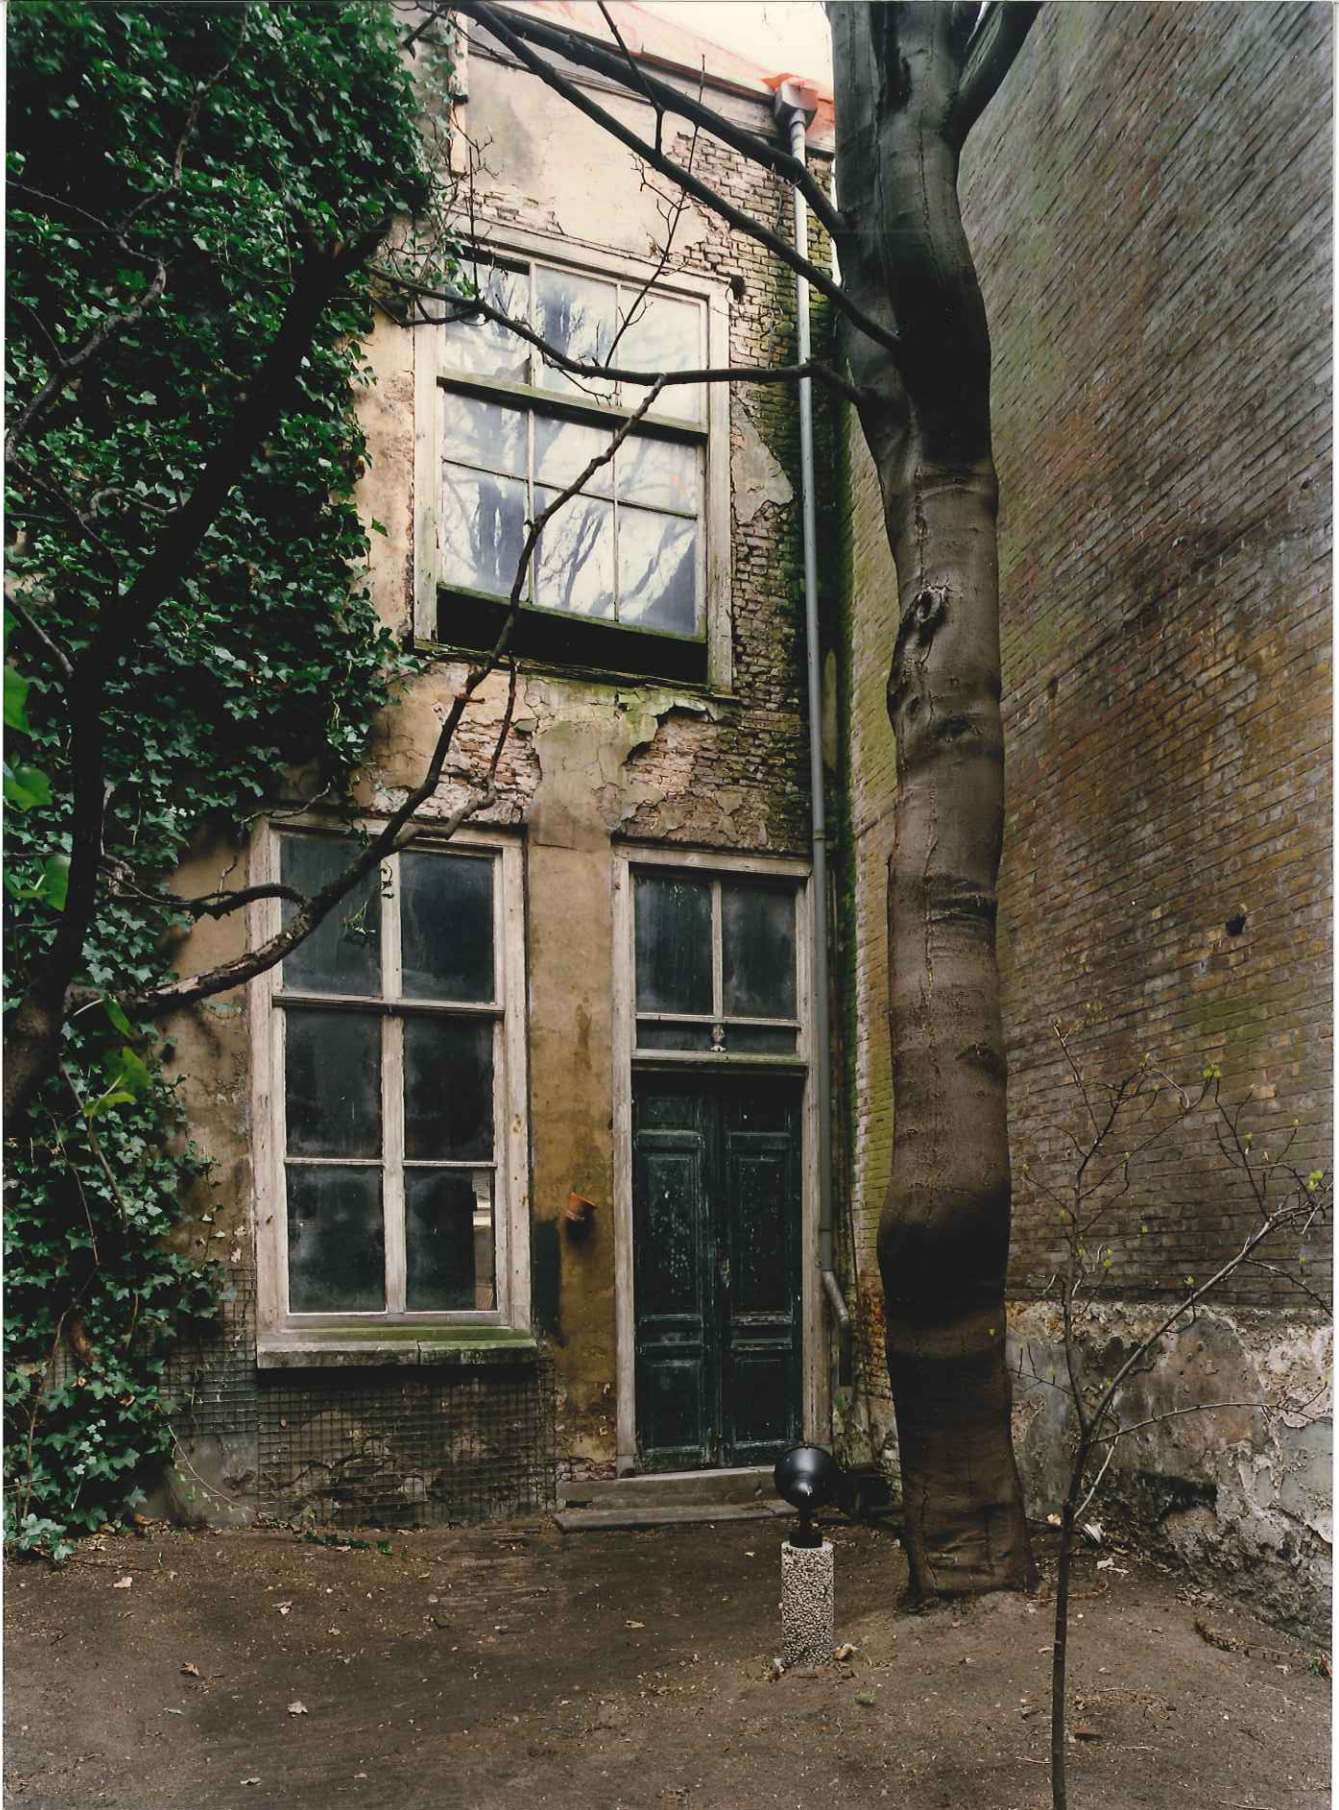

Achterhuis Hoogstraat 25.

adres: Hoogstraat 25/25a

opmerkingen: Gevel Hoogstraat zijde achterhuis.

herkomst REO

datum:

neg.nr.: 3908-1

Gemeente 's-Gravenhage

R.E.O.

monumentenzorg

adres: Hoogstraat 25 achter

opmerkingen: kruiskozijn begane grond.

	herkomst MZ D. Valentijn.	datum: sept 92 neg.nr.:
	Gemeente 's-Gravenhage	R.E.O.

adres: Hoogstraat 25 achter

opmerkingen: gevel tuinzijde